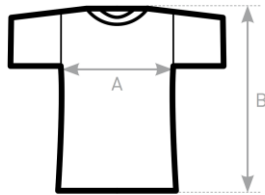

Bio-T-Shirt Men

SIZES [CM]

B&C INSPIRE T /MEN TM 042	XS	S	M	L	XL	2XL	3XL
A HALF CHEST	-	47	50	53	56	59	62
B BODY LENGTH FROM NECK POINT	-	70	72	74	76	78	80

Erima-Sport-Produkte

Bekleidung	XXXX	XXX	XXS/XS	XS	XS/S	S	S/M	M	L	XL	XL/XXL	XXL	XXL/XXXL	XXXL			
Männer																	
Konfektionsgröße						46	48	50	52	54	56	58	60	62			
Kurze Größe*							5K	6K	7K	8K	9K	10K	11K	12K			
Lange Größe*							5L	6L	7L	8L	9L	10L	11L	12L			
Damen																	
Konfektionsgröße			32	34	36	38	40	42	44	46	48						
Kurze Größe*				34K	36K	38K	40K	42K	44K	46K	48K						
Lange Größe*					36L	38L	40L	42L	44L	46L							
Kinder																	
Kindergröße	116	128	140	152	164	176											
Sportgrößen	00	0	1	2	3	4	5	6	7	8	9	10	11	12			
Handschuhe																	
Bestellgröße	4	4,5	5	5,5	6	6,5	7	7,5	8	8,5	9	9,5	10	10,5	11	11,5	12
Handumfang (in cm)	15	15,5	16	16,5	17,5	18	19	20,5	22	23	24	26	27	27,5	28,5	29,5	30
Schienbeinschoner																	
Bestellgröße	XXS	XS	S	M	L	XL											
Körpergröße	100	120	120-140	140-160	160-180	180-190											
Stutzen & Stutzenstrümpfe																	
Bestellgröße	0	1	2	3	4	5											
Schuhgröße	29-32	33-36	37-40	41-43	44-46	47-48											
Caps																	
Bestellgröße	54	56	58														
Kopfumfang (in cm)	bis 54	55-56	58-60