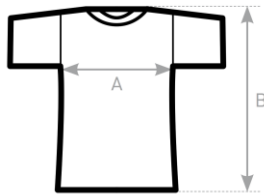

T-Shirt Men

Internationale Größen / int. size Konfektionsgrößen / cloth size	S	M	L	XL	XXL	3XL	4XL	5XL
	44	46-48	50	52-54	56	58-60	62-64	66-68
A - Länge / length	70	72	74	76	78	81	84	86
B - Brustweite / chest width	50	53	56	59	62	66	71	76
C - Ärmellänge / arm length	20	21	22	23	24	26	28	30

*Toleranz / tolerance $\pm 3,0\%$

Bio T-Shirt Women

SIZES [CM]

B&C INSPIRE T /WOMEN TW 043	XS	S	M	L	XL	2XL	3XL
A HALF CHEST	43,5	46,5	49,5	52,5	55,5	58,5	-
B BODY LENGTH FROM NECK POINT	60	62	64	66	68	70	-