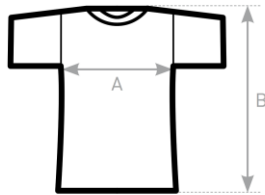

*Toleranz / tolerance \pm 3,0 %

T-Shirt Men

Internationale Größen / int. size Konfektionsgrößen / cloth size	S	M	L	XL	XXL	3XL	4XL	5XL
	44	46-48	50	52-54	56	58-60	62-64	66-68
A - Länge / length	70	72	74	76	78	81	84	86
B - Brustweite / chest width	50	53	56	59	62	66	71	76
C - Ärmellänge / arm length	20	21	22	23	24	26	28	30

*Toleranz / tolerance $\pm 3,0\%$

Bio T-Shirt Women

SIZES [CM]

B&C INSPIRE T /WOMEN TW 043	XS	S	M	L	XL	2XL	3XL
A HALF CHEST	43,5	46,5	49,5	52,5	55,5	58,5	-
B BODY LENGTH FROM NECK POINT	60	62	64	66	68	70	-

Bio-T-Shirt Men

SIZES [CM]

B&C INSPIRE T /MEN TM 042	XS	S	M	L	XL	2XL	3XL
A HALF CHEST	-	47	50	53	56	59	62
B BODY LENGTH FROM NECK POINT	-	70	72	74	76	78	80