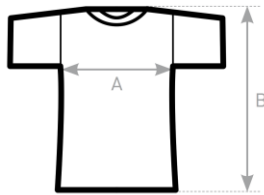

*Toleranz / tolerance \pm 3,0 %

Zoodie Men

Internationale Größen / int. size Konfektionsgrößen / cloth size	S 44	M 46-48	L 50	XL 52-54	XXL 56
A - Länge / length	70	72	74	76	78
B - Brustweite / chest width	50	53	56	59	63
C - Ärmellänge / arm length	66	67	68	69	70

*Toleranz / tolerance \pm 3,0 %

T-Shirt Women

Internationale Größen / int. size Konfektionsgrößen / cloth size	XS 34	S 36	M 38	L 40	XL 42	XXL 44	3XL 46
A - Länge / length	60	62	64	66	68	70	72
B - Brustweite / chest width	40	43	46	49	52	55	59
C - Ärmellänge / arm length	14	15	16	17	18	19	20

*Toleranz / tolerance \pm 3,0 %

T-Shirt Men

Internationale Größen / int. size Konfektionsgrößen / cloth size	S	M	L	XL	XXL	3XL	4XL	5XL
	44	46-48	50	52-54	56	58-60	62-64	66-68
A - Länge / length	70	72	74	76	78	81	84	86
B - Brustweite / chest width	50	53	56	59	62	66	71	76
C - Ärmellänge / arm length	20	21	22	23	24	26	28	30

*Toleranz / tolerance $\pm 3,0\%$

Bio T-Shirt Women

SIZES [CM]

B&C INSPIRE T /WOMEN TW 043	XS	S	M	L	XL	2XL	3XL
A HALF CHEST	43,5	46,5	49,5	52,5	55,5	58,5	-
B BODY LENGTH FROM NECK POINT	60	62	64	66	68	70	-